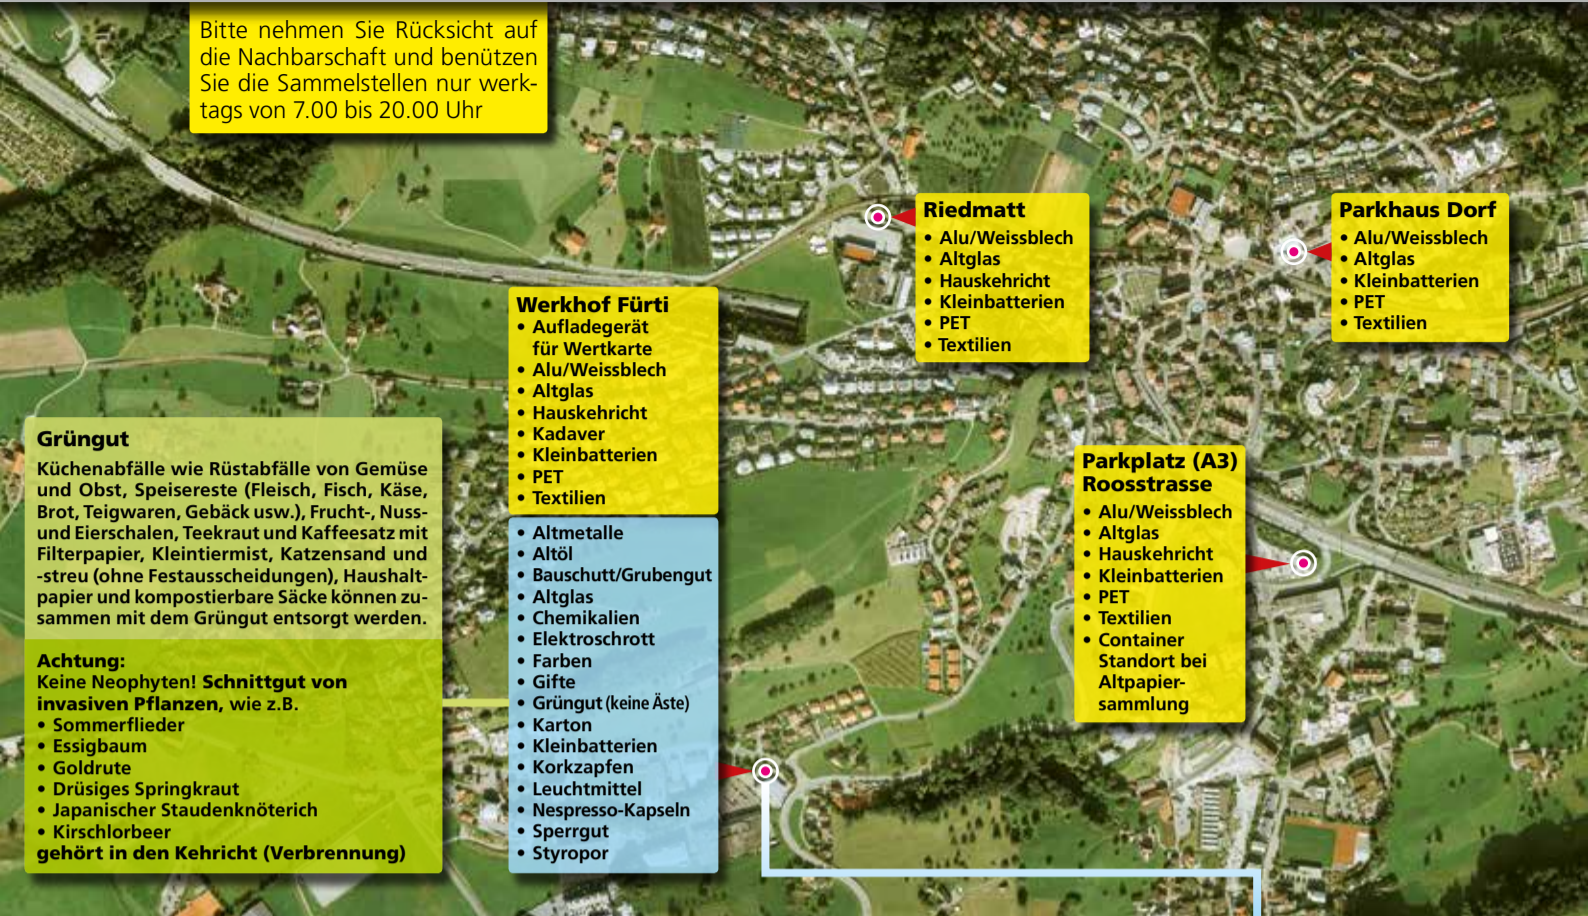

Entsorgungskalender 2018

Übersicht  Sammelstellen in der Gemeinde Wollerau

Bitte nehmen Sie Rücksicht auf die Nachbarschaft und benützen Sie die Sammelstellen nur werktags von 7.00 bis 20.00 Uhr

Grüngut

Küchenabfälle wie Rüstabfälle von Gemüse und Obst, Speisereste (Fleisch, Fisch, Käse, Brot, Teigwaren, Gebäck usw.), Frucht-, Nuss- und Eierschalen, Teekraut und Kaffeesatz mit Filterpapier, Kleintiermist, Katzensand und -streu (ohne Festausscheidungen), Haushalt-papier und kompostierbare Säcke können zusammen mit dem Grüngut entsorgt werden.

Achtung:
Keine Neophyten! **Schnittgut von invasiven Pflanzen**, wie z.B.
• Sommerflieder
• Essigbaum
• Goldrute
• Drüsiges Springkraut
• Japanischer Staudenknöterich
• Kirschlorbeer
gehört in den Kehricht (Verbrennung)

Die Hauptsammelstelle ist an folgenden Feiertagen geschlossen:

02.01.2018		Berchtoldstag
06.01.2018	Samstag	Heilige Drei Könige
30.03.2018	Freitag	Karfreitag
31.03.2018	Ostersamstag	
02.04.2018	Ostermontag	
01.08.2018	Mittwoch	Nationalfeiertag
15.08.2018	Mittwoch	Maria Himmelfahrt
24.08.2018	Freitag	Verwaltungsausflug
08.09.2018	Samstag	Bring-Hol-Aktion 2018
08.12.2018	Samstag	Maria Empfängnis
25.12.2018	Dienstag	Weihnachtstag
26.12.2018	Mittwoch	Stefanstag
01.01.2019	Dienstag	Neujahrstag